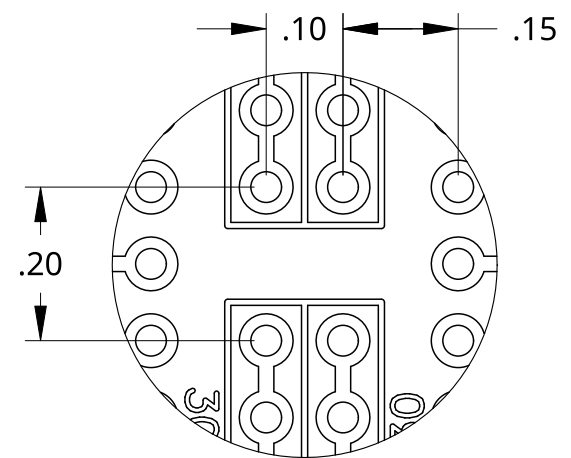

B

B

A

A

**SCHMALZTECH**

PHONE: (844) 399-9213  
 EMAIL: sales@schmalztech.com  
 WEB: www.schmalztech.com

TITLE				ST-PROTO-3-6	
DESCRIPTION				3" X 6" PROTOBOARD	
SIZE	DWG NO.	ST-PROTO-3-6		REV.	0
UNITS	DATE	SHEET	1 of 1		
INCH	05/20/2024				