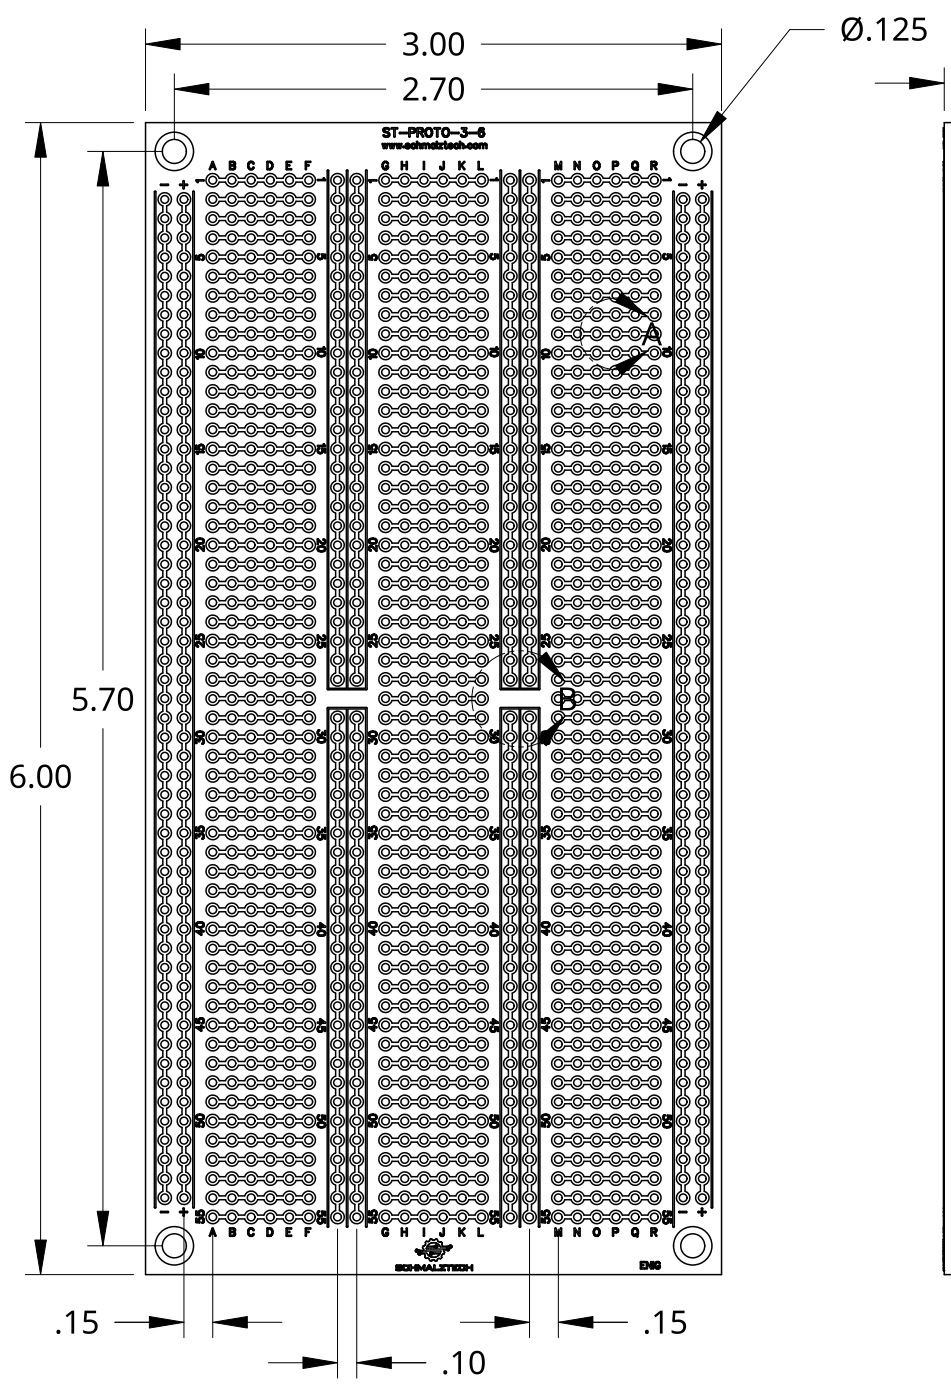

4

3

2

1

D

D

C

C

B

B

A

A

**SCHMALZTECH**

PHONE: (844) 399-9213  
 EMAIL: sales@schmalztech.com  
 WEB: www.schmalztech.com

TITLE				ST-PROTO-3-6	
DESCRIPTION				3" X 6" PROTOBOARD	
SIZE	DWG NO.	ST-PROTO-3-6		REV.	0
UNITS	DATE	SHEET	1 of 1		
INCH	05/20/2024				

4

3

2

1