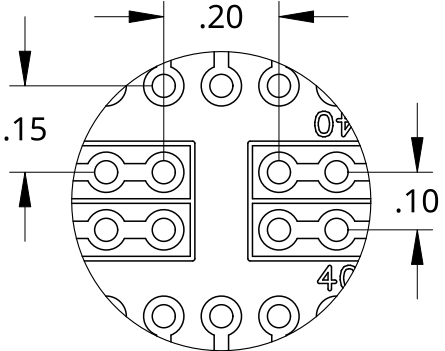

4

3

2

1

D

D

C

C

B

B

A

A

Ø.125

.15

.15

.063

3.00

2.70

7.70

8.00

ST-PROTO-3-8
www.schmalztech.com

www.schmalztech.com

SCHMALZTECH

PHONE: (844) 399-9213

EMAIL: sales@schmalztech.com

WEB: www.schmalztech.com

TITLE ST-PROTO-3-8			
DESCRIPTION 3" X 8" PROTOBOARD			
SIZE A	DWG. NO. ST-PROTO-3-8	REV. 0	
UNITS INCH	DATE 08/26/2024	SHEET 1 of 1